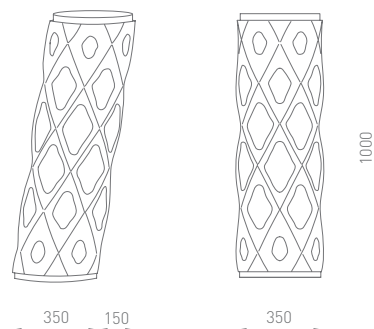

## DISEÑO

Bea Goller

cotas en milímetros

Atención al cliente - tel 00 34 937 190 852  
fax 00 34 937 187 888  
info@colomer-es.com  
www.colomer-es.com  
Altimira, 5-7 ( Pol. Ind. Santiga )  
08210 Barberà del Vallès - Barcelona - Spain